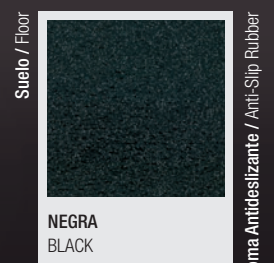

MOD M-04/L-04