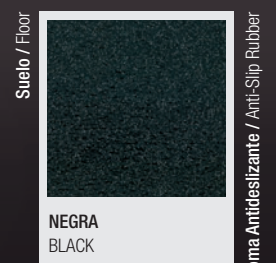

MOD M-04/L-04